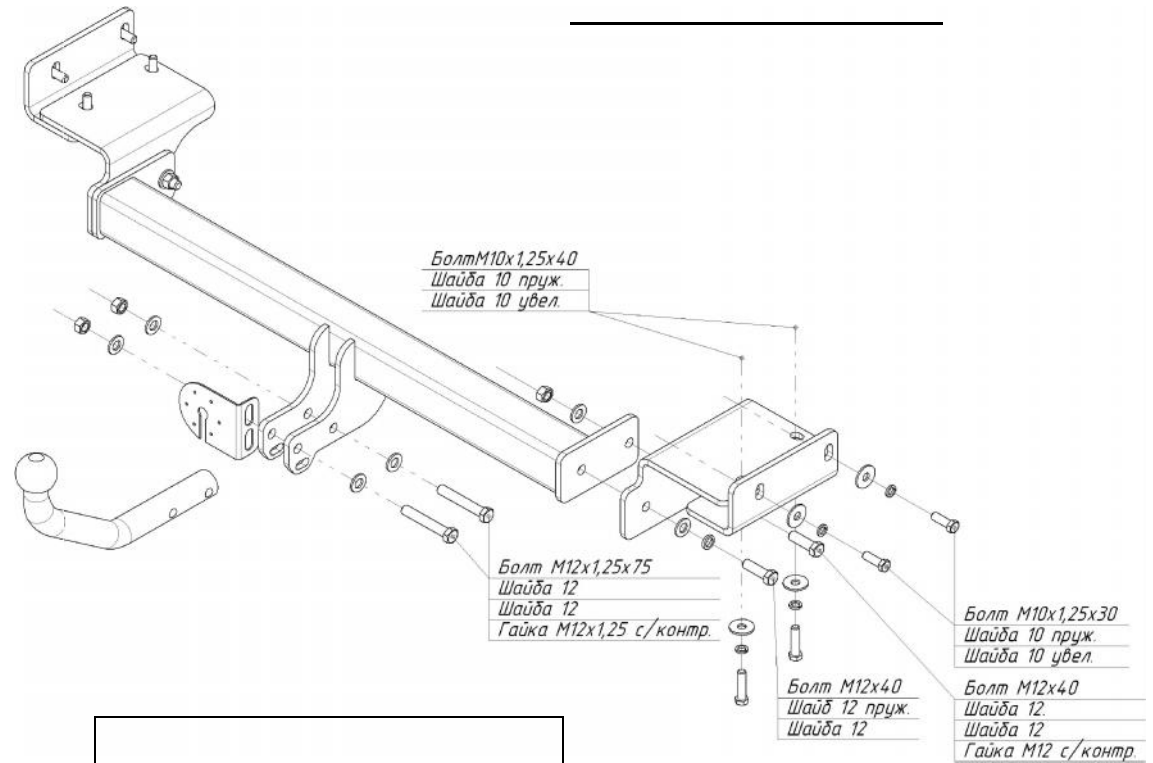

## Инструкция по монтажу тягово-цепного устройства шарового типа 6746 А для автомобилей Kia Sportage

: Kia Sportage	2010-...
	1500
	75
	20

462800,

т. (35363) 7-05-06

ф. (35363) 7-13-20

(495) 785-66-07

[www.bosal-autoflex.ru](http://www.bosal-autoflex.ru)

41.55-2005.

1		
2		
3		
4		
5		
6		
7		

	1
	1
	1
	1
	1
	1
	1

4	3
4	3
4	3
4 35	3
10 1,25 30	4
10 1,25 40	4
12 40	4
12 1,25 75	2
12 /	2
12 1,25 /	2
10	8
12	2
10	8
12	10
VH 0828	1
	1
	1
190	1
	1