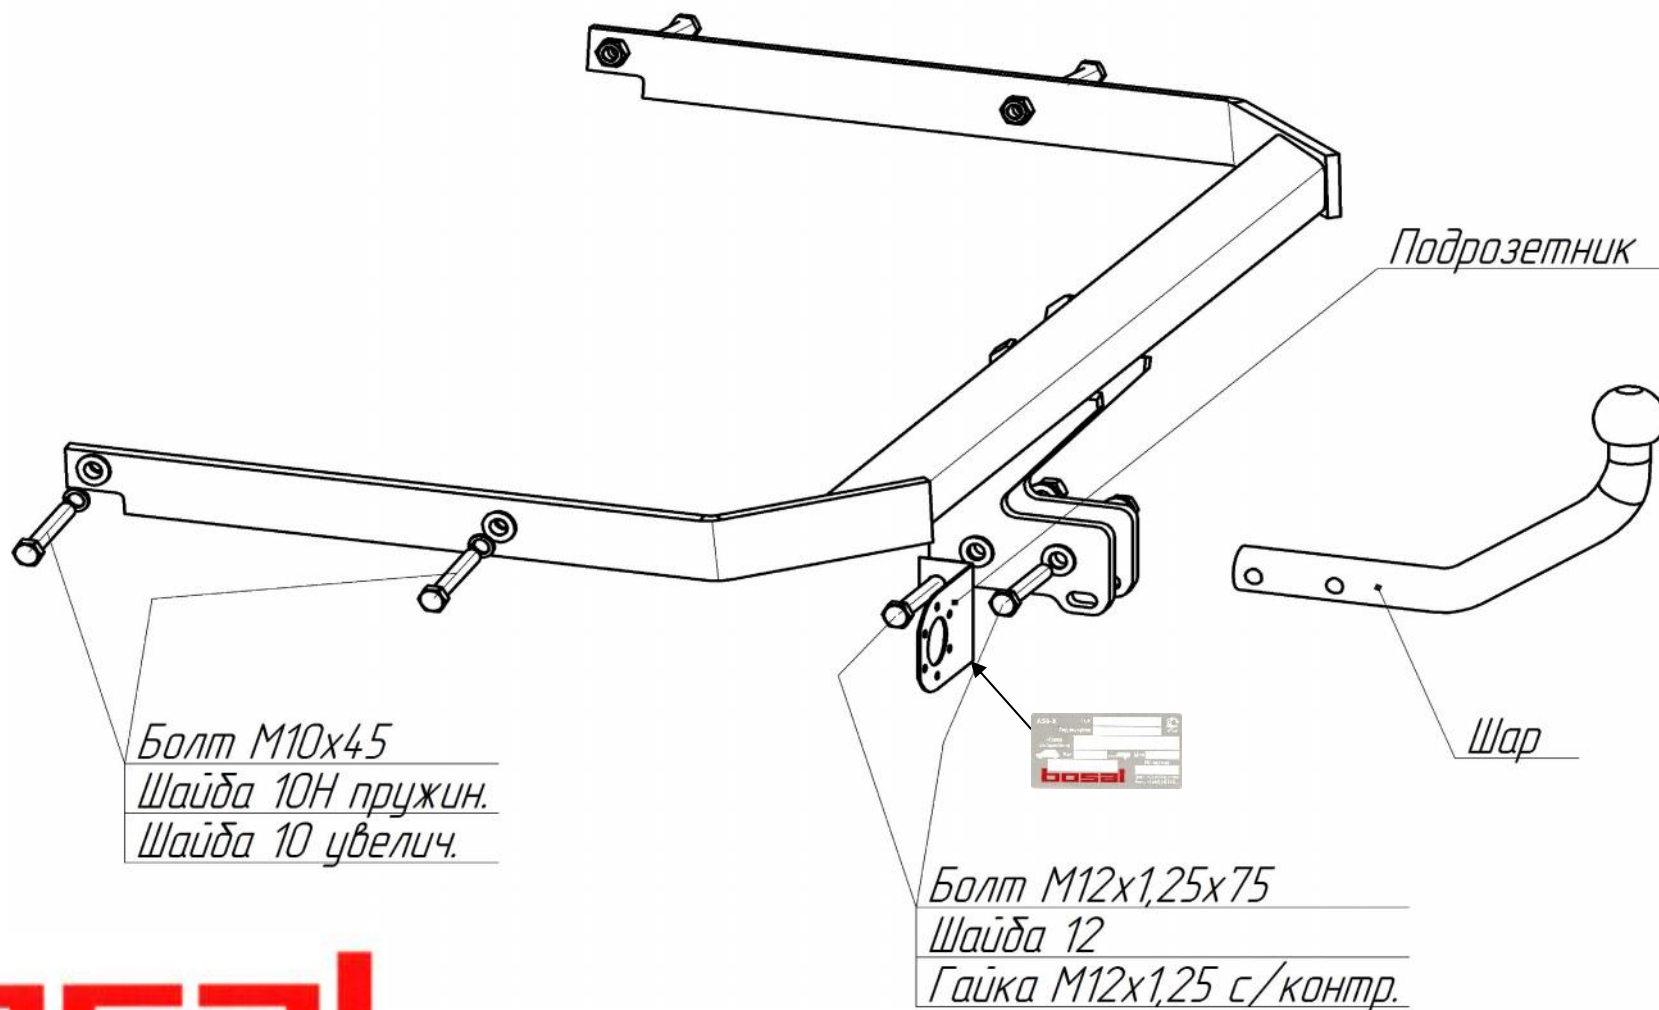

- 1.
- 2.
- 3.
- 4.
- 5.
- 6.
- 7.

(  
).

	1	1	.
12 1,25 75		2	.
10 45		4	.
12 1,25		2	.
12		4	.
10 ( )		4	.
10 ( )		4	.
VH0828		1	.
		1	.
—0168		1	.
		1	.

Момент затяжки	
M6	9,5 Nm
M8	23 Nm
M10	46 Nm
M12	79 Nm
M14	125 Nm
M16	195 Nm
M10x1,25	49 Nm
M12x1,25	87 Nm
M12x1,5	83 Nm

-	<b>3968</b> <b>Ford Focus III</b>  2011 →	 					<b>D</b>	
			1850	1200	75	15.4	8,19 kN.	<b>Bosal Autoflex  Russia  BAR 28</b>

**bosal**