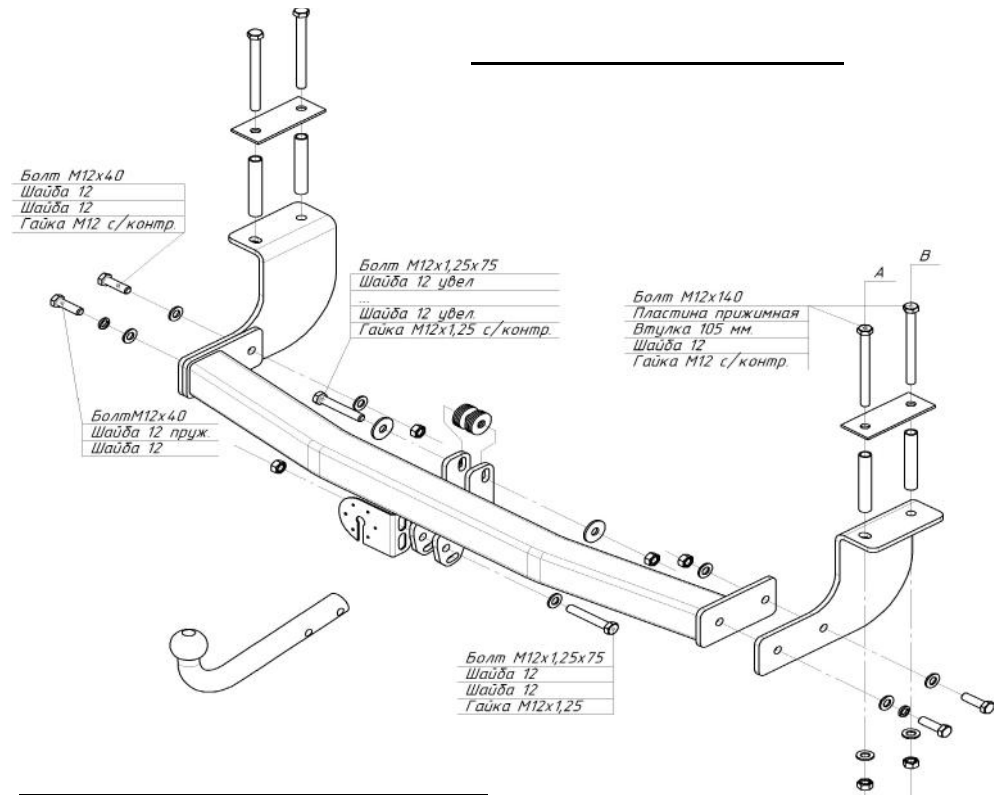

bosal

Инструкция по монтажу тягово-цепного устройства шарового типа 3963 А для автомобилей **Ford Escape**

	2008/8-...
	1500
	75
	19

462800,

18

т. (35363) 7-05-06
ф. (35363) 7-13-20
(495) 799-13-46
www.bosal-autoflex.ru
www.bosal.com

41.55-2005.

« »
 « »
 D13

18

	1
	1
	1
	1
	1
	1

4	3
4	3
4	3
4 35	3
12 40	4
12 1,25 75	3
12 140 /	4
12 /	6
12 1,25 /	3
12	2
12	10
12	14
105	4
	2
VH0837	1
	1
	1
	1
190	1
	1