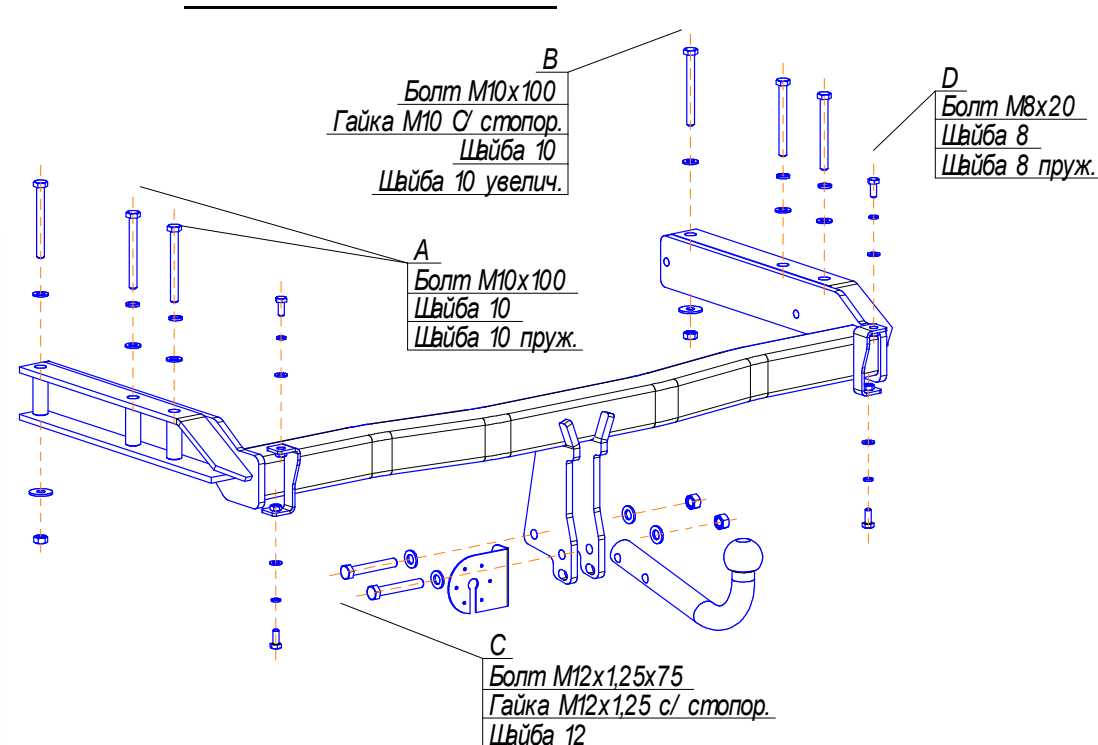

ПОРЯДОК МОНТАЖА

- Демонтировать бампер, снять вставку бампера (в дальнейшем она не понадобится);
- Снимите с левой и правой стороны багажника панели, сложите центральную панель багажника;
- Вставьте фаркоп в раму автомобиля;
- Наживите 4 болта с шайбами в отв. "А" и 2 болта в отв. "В";
- Закрепите шар в отв."С" соответствующими крепежными элементами;
- Затяните крепежные элементы моментом затяжки:
  M10 — 68 Нм
  M12 — 100 Нм;
- После пробега 1000 км с использованием ТСУ проверить момент затяжки и при необходимости подтянуть;
- Установите бампер в точках "D" используя соответствующими крепежными элементами, установите тепловой экран и панели багажника;
- Выполнить электромонтаж сигнализации;
- Установку ТСУ рекомендуется производить только специалистами.

1			
2			
3			
4			
5			
6			
7			

	1
	1
	1