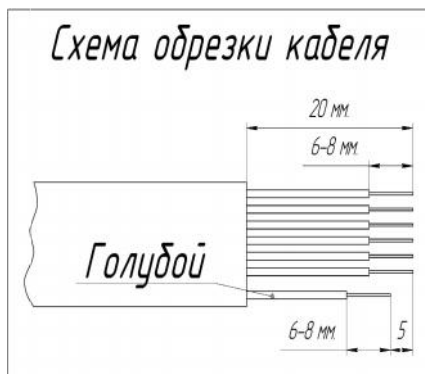

Коробка упаковочная

Саморезы	3 шт.
Гайка М 12 х1,25 с/контр.	2 шт.
Гайка М 10 с/контр.	2 шт.
Шайба 10 увел	2 шт.
Шайба 10	6 шт.
Шайба 10 пруж.	4 шт.
Шайба 12	4 шт.
Шайба 8	4 шт.
Шайба 8 (пруж.)	4 шт.
Болт М12х75х1,25	2 шт.
Болт М10х100	6 шт.
Болт М8х20	4 шт.
Шар VН0857	1 шт.
Защитный колпачок	1 шт.
Кронштейн розетки	1 шт.
Розетка	1 шт.
Жгут электропроводов 190 см	1 компл.
Инструкция по монтажу	1 шт.