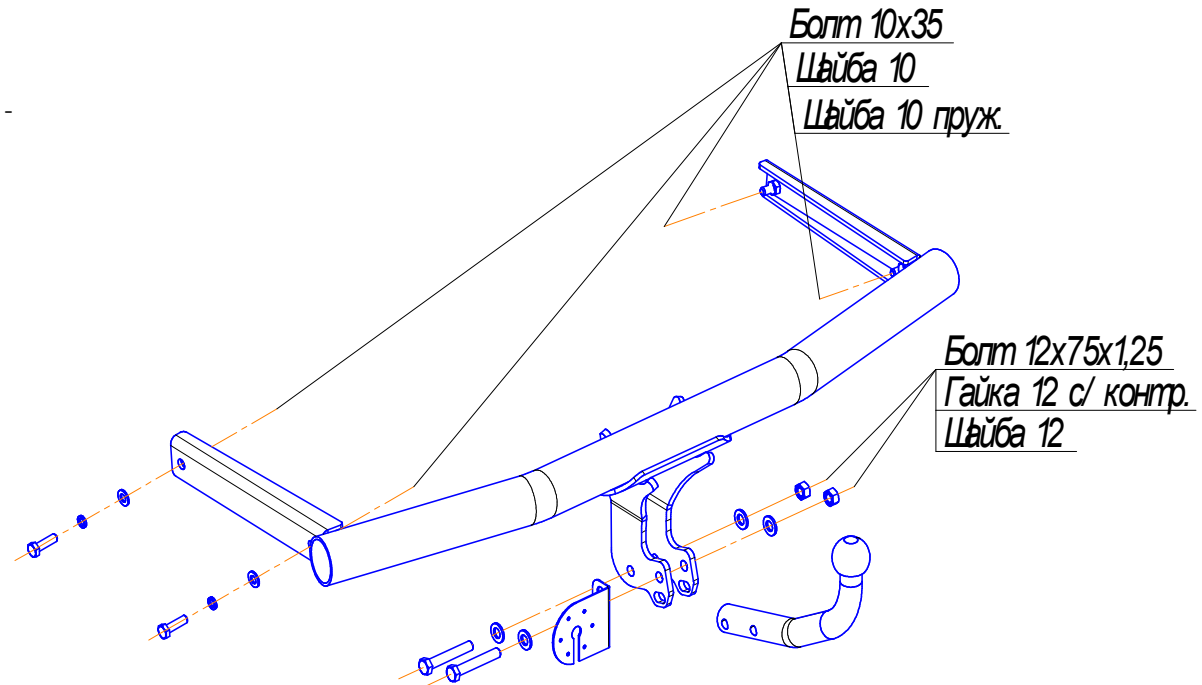

**Инструкция
по монтажу тягово-цепного
устройства шарового типа 1923 А
для автомобилей
Skoda Octavia Scout;**

: Skoda Octavia Scout	2007-...
	1300
	60
	13,4

462800,

« - »
18
: (35363) 7-05-06
/ : (35363) 7-13-20
(495) 799-13-46
www.bosal-autoflex.ru
www.bosal.com

41.55-2005.

10 35.

: 10— 68 ; 12— 79
1000

Skoda Octavia Scout) .

	1
	1
	1

4 35	3
4	3
4	3
4	3
12 1,25 75	2
10 35	4
12 1,25 /	2
12	4
10	4
10	4
0803	1
	1
	1
	1
	1